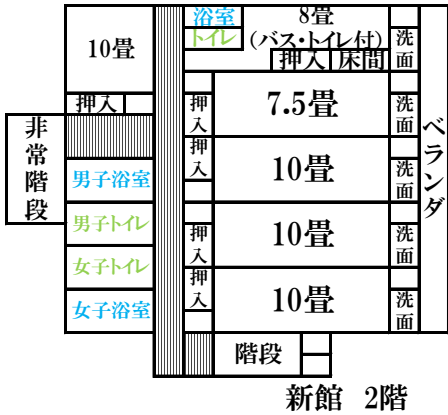

# 南房総特定公園 年間民宿

# 岩井海岸館 北原館

千葉県南房総市久枝543番地  
TEL (0470)-57-2215  
FAX (0470)-57-2217

<http://www.kitaharakan.com>

10畳	10室
8畳	7室
7.5畳	3室
6畳	9室
4.5畳	1室
計	30室

浴室計 10箇所

新館

AED

B棟

本館

中庭

A棟

新館2