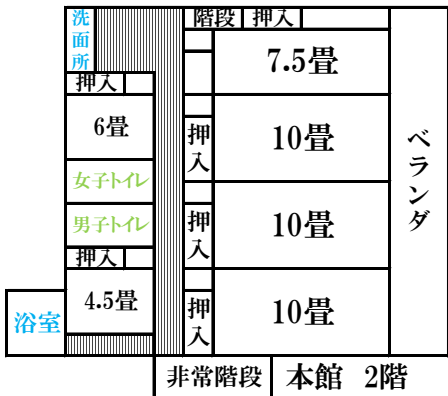

# 南房総特定公園 年間民宿

# 岩井海岸館 北原館

千葉県南房総市久枝543番地  
TEL (0470)-57-2215  
FAX (0470)-57-2217

<http://www.kitaharakan.com>

10畳	10室
8畳	7室
7.5畳	3室
6畳	9室
4.5畳	1室
計	30室

浴室計 10箇所

新館

AED

B棟

本館

中庭

A棟

新館2