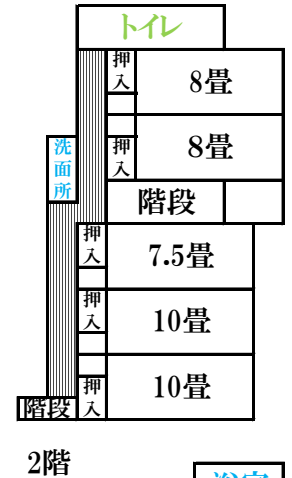

# 南房総特定公園 年間民宿

# 岩井海岸館 北原館

千葉県南房総市久枝543番地  
TEL (0470)-57-2215  
FAX (0470)-57-2217

<http://www.kitaharakan.com>

10畳	10室
8畳	7室
7.5畳	3室
6畳	9室
4.5畳	1室
計	30室

浴室計 10箇所

新館

AED

B棟

本館

中庭

A棟

新館2