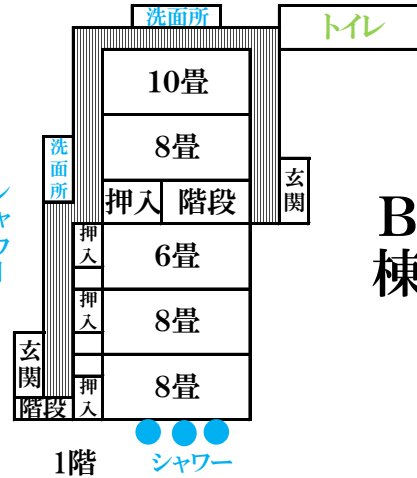

# 南房総特定公園 年間民宿

# 岩井海岸館 北原館

千葉県南房総市久枝543番地  
TEL (0470)-57-2215  
FAX (0470)-57-2217

<http://www.kitaharakan.com>

10畳	10室
8畳	7室
7.5畳	3室
6畳	9室
4.5畳	1室
計	30室

浴室計 10箇所

新館

AED

B棟

本館

中庭

A棟

新館2