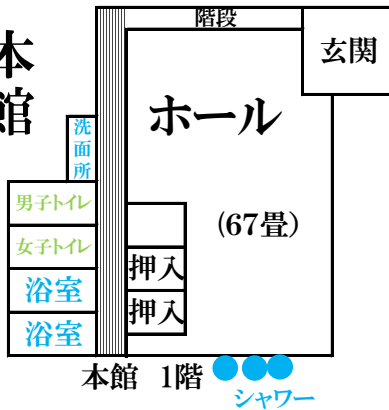

# 南房総特定公園 年間民宿

# 岩井海岸館 北原館

千葉県南房総市久枝543番地  
TEL (0470)-57-2215  
FAX (0470)-57-2217

<http://www.kitaharakan.com>

10畳	10室
8畳	7室
7.5畳	3室
6畳	9室
4.5畳	1室
計	30室

浴室計 10箇所

新館

AED

B棟

本館

中庭

A棟

新館2