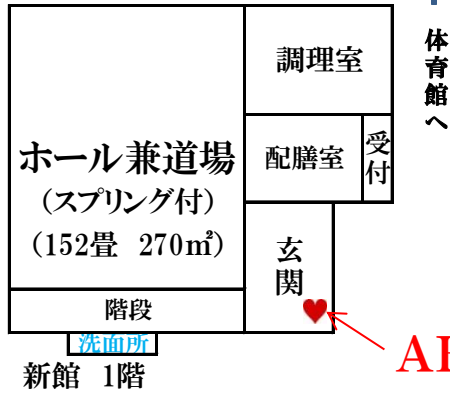

# 岩井海岸館 北原館

千葉県南房総市久枝543番地  
TEL (0470)-57-2215  
FAX (0470)-57-2217

<http://www.kitaharakan.com>

10畳	10室
8畳	7室
7.5畳	3室
6畳	9室
4.5畳	1室
計	30室

浴室計 10箇所

新館

AED

B棟

本館

中庭

A棟

新館2