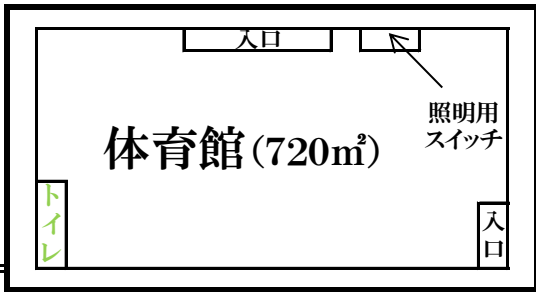

南房総特定公園 年間民宿

岩井海岸館 北原館

千葉県南房総市久枝543番地
TEL (0470)-57-2215
FAX (0470)-57-2217

<http://www.kitaharakan.com>

10畳	10室
8畳	7室
7.5畳	3室
6畳	9室
4.5畳	1室
計	30室

浴室計 10箇所