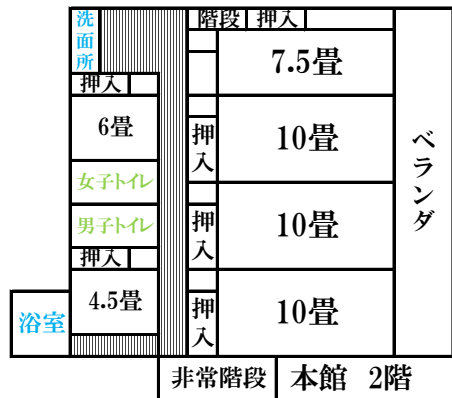

南房総特定公園 年間民宿

岩井海岸館 北原館

千葉県南房総市久枝543番地

TEL (0470)-57-2215
FAX (0470)-57-2217

<http://kitaharakan.com>

10畳	10室	洋室	1室
8畳	8室	浴室計	10箇所
7.5畳	4室		
6畳	8室		
4.5畳	1室		
計	32室		

新館

本館

中庭

新館 2

A棟

入口

入口