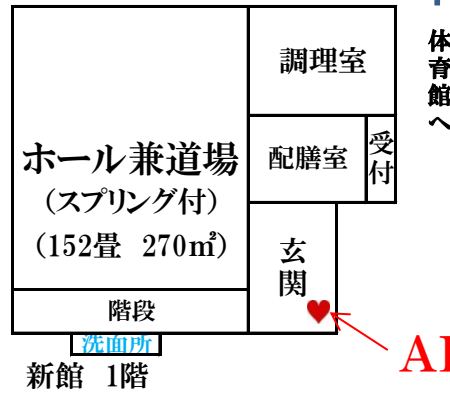

南房総特定公園 年間民宿

岩井海岸館 北原館

千葉県南房総市久枝543番地

TEL (0470)-57-2215
FAX (0470)-57-2217

<http://kitaharakan.com>

10畳	10室	洋室	1室
8畳	8室	浴室計	10箇所
7.5畳	4室		
6畳	8室		
4.5畳	1室		
計	32室		

新館

本館

中庭

新館 2

A棟

入口

入口