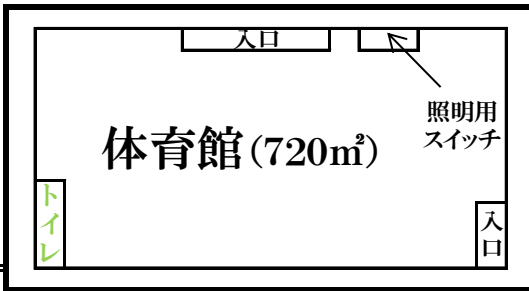

南房総特定公園 年間民宿

岩井海岸館 北原館

千葉県南房総市久枝543番地

TEL (0470)-57-2215
FAX (0470)-57-2217

<http://kitaharakan.com>

10畳	10室	洋室	1室
8畳	8室	浴室計	10箇所
7.5畳	4室		
6畳	8室		
4.5畳	1室		
計	32室		

新館

本館

中庭

新館 2

A棟

入口

入口