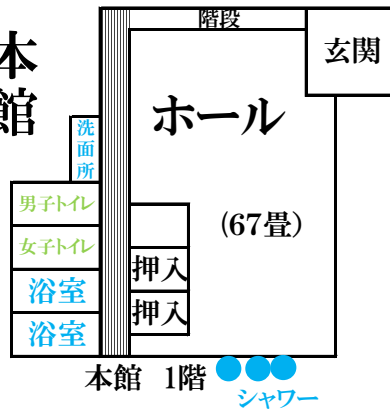

南房総特定公園 年間民宿

岩井海岸館 北原館

千葉県南房総市久枝543番地

TEL (0470)-57-2215
FAX (0470)-57-2217

<http://kitaharakan.com>

10畳	10室	洋室	1室
8畳	8室	浴室計	10箇所
7.5畳	4室		
6畳	8室		
4.5畳	1室		
計	32室		

新館

本館

中庭

新館 2

A棟

入口

入口