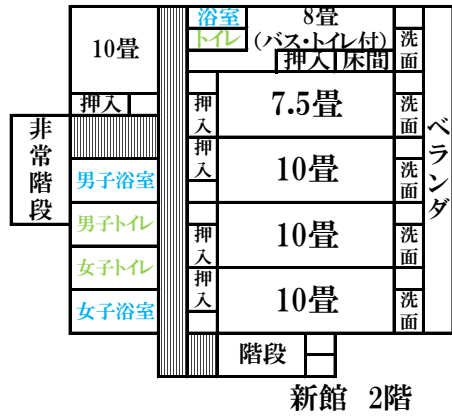

南房総特定公園 年間民宿

岩井海岸館 北原館

千葉県南房総市久枝543番地

TEL (0470)-57-2215
FAX (0470)-57-2217

<http://kitaharakan.com>

10畳	10室	洋室	1室
8畳	8室	浴室計	10箇所
7.5畳	4室		
6畳	8室		
4.5畳	1室		
計	32室		

新館

本館

中庭

新館 2

A棟

入口

入口