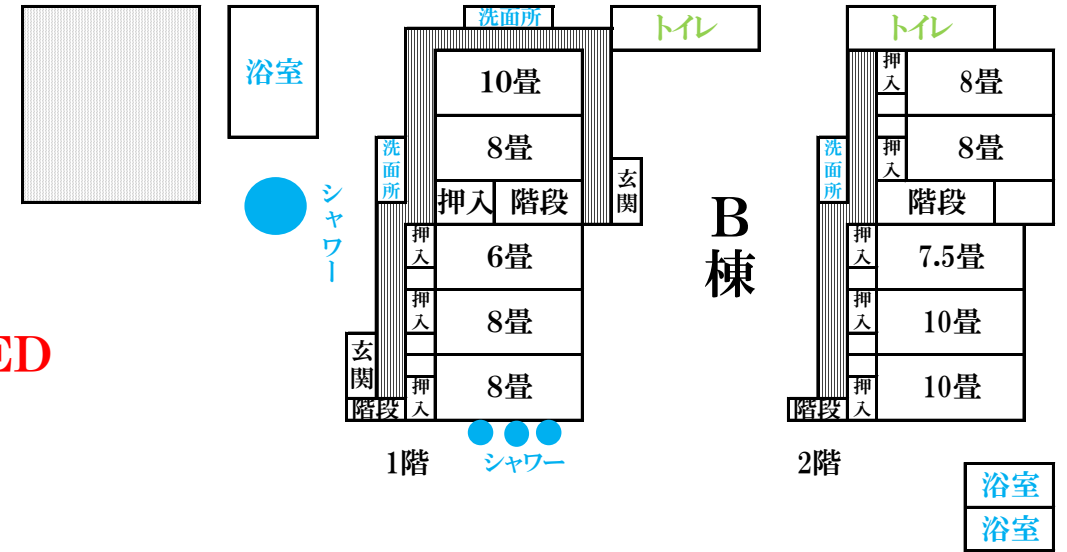

南房総特定公園 年間民宿

岩井海岸館 北原館

千葉県南房総市久枝543番地

TEL (0470)-57-2215
FAX (0470)-57-2217

<http://kitaharakan.com>

10畳	10室	洋室	1室
8畳	8室	浴室計	10箇所
7.5畳	4室		
6畳	8室		
4.5畳	1室		
計	32室		

新館

本館

中庭

新館 2

A棟

入口

入口